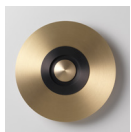

EARTH

Design : Emilie Cathelineau

Applique
Wall light

LED intégrée 990 lm 2700K° 24V
Alimentation intégrée fournie

Laiton Massif
Polycarbonate

Integrated LED 990 lm 2700°K 24V
Integrated power supply included

Solid Brass
Polycarbonate

Coloris-Colors

SA/SA : Laiton satiné - Laiton satiné
Matt brass - Matt brass

GH/SA : Graphite satiné - Laiton satiné
Matt graphite - Matt brass

CS/GH : Cuivre satiné - Graphite satiné
Matt copper - Matt graphite

SA/GH : Laiton satiné - Graphite satiné
Matt brass - Matt graphite

SA / GH

Centres identiques - Diamètres extérieurs différents selon les modèles
Identical central module - Different overall diameters depending on models