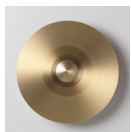

EARTH

Design : Emilie Cathelineau

Applique
Wall light

LED intégrée 990 lm 2700K° 24V
Alimentation intégrée fournie

Laiton Massif
Polycarbonate

Integrated LED 990 lm 2700°K 24V
Integrated power supply included

Solid Brass
Polycarbonate

Coloris-Colors

SA/SA : Laiton satiné - Laiton satiné
Matt brass - Matt brass

GH/SA : Graphite satiné - Laiton satiné
Matt graphite - Matt brass

CS/GH : Cuivre satiné - Graphite satiné
Matt copper - Matt graphite

SA/GH : Laiton satiné - Graphite satiné
Matt brass - Matt graphite

SA / SA