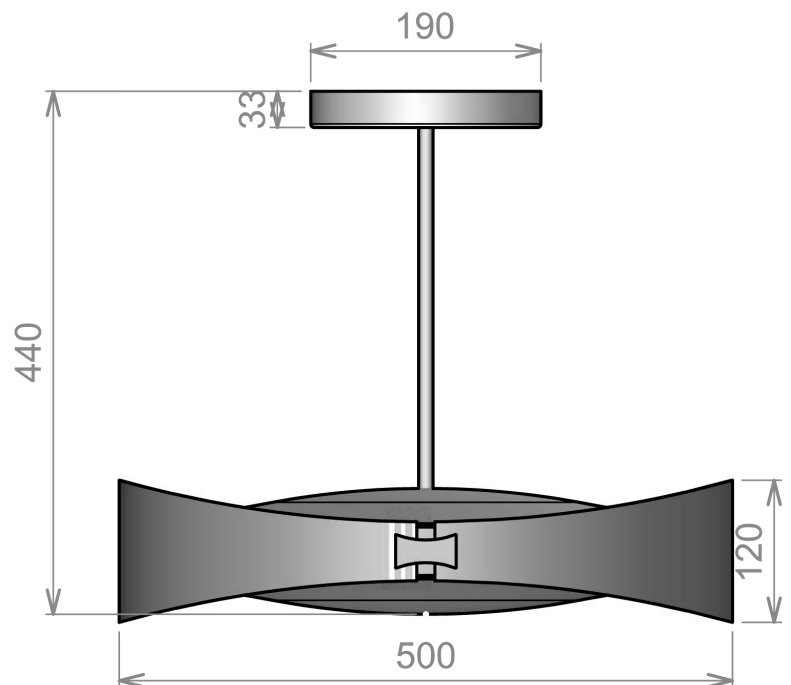

RING

Design : Emilie Cathelineau

Suspension
Pendants

LED intégrée 2 x 1700 lm 2700°K
Alimentation intégrée 500mA
Laiton Massif / Polycarbonate

Integrated LED 2 x 1700 lm 2700°K
Integrated power supply 500mA
Solid Brass / Polycarbonate

Coloris-Colors

GH/SA : Graphite satiné /Laiton satiné
Matt graphite / Matt brass

GH/CS : Graphite satiné /Cuivre satiné
Matt graphite /Matt copper

SA : Laiton satiné - Matt brass

GH : Graphite satiné - Matt graphite

NI : Nickel satiné - Matt nickel

CS : Cuivre satiné - Matt copper

GH/SA

GH/CS

SA

GH

NI

CS