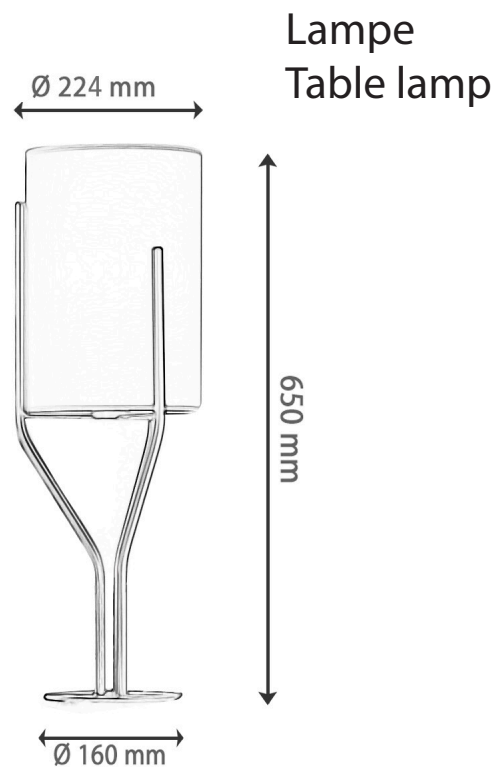

# Suspensions - Pendants

Abat-jour - Lampshade

Ø 330

Abat-jour - Lampshade

Ø 400