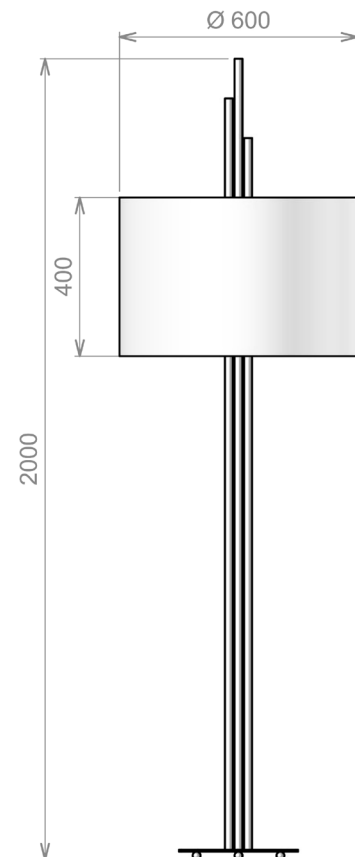

UPPER

Design : Hervé Langlais

Lampadaire Floor lamp

3x E27 70w max. Ampoules non fournies
Variateur
Laiton Massif / Tissu Drop paper M1

3x E27 70w max. Bulb not included
Dimmer
Solid Brass / Drop paper M1 fabric

3x E26 type A 150W. Bulb not included. Switch

Coloris-Colors

SA : Laiton satiné - Matt brass
GH : Graphite satiné - Matt graphite
CS : Cuivre satiné - Matt copper
PO : Laiton poli - Polished brass
GB : Graphite brillant - Polished graphite

Abat jour : Drop paper Blanc
Lampshade : White drop paper

SA

GH

CS

PO

GB