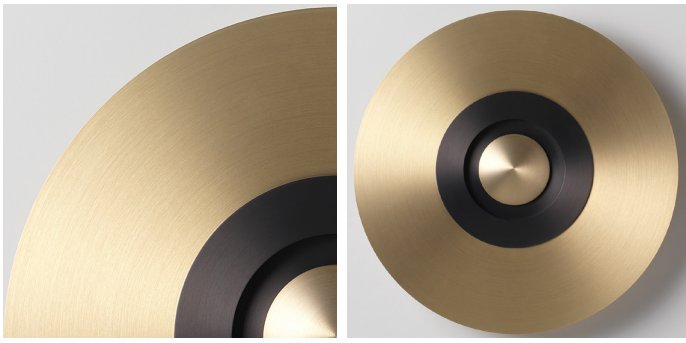

Ø 330mm

Ø 440mm

Sober : Ø 330mm ou Ø 250mm

Mandala : Ø 330mm ou Ø 440mm

Radian : Ø 350mm

Sun : Ø 330mm ou Ø 440mm

Palm : Ø 330mm ou Ø 440mm

Turtle : Ø 330mm ou Ø 440mm