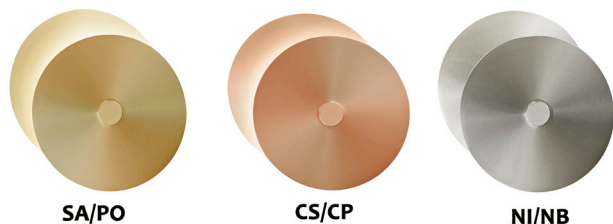

SA/PO

CS/CP

NI/NB