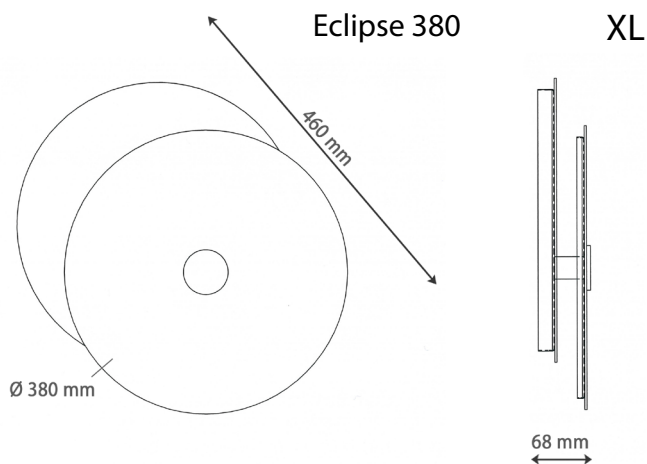

ECLIPSE

Design : Hervé Langlais

Applique disponible en deux tailles
Wall light available in two sizes

LED intégrée 1790lm 3000°K
Alimentation intégrée 500mA
Laiton Massif

Integrated LED 1790lm 3000°K
Integrated power supply 500mA
Solid Brass