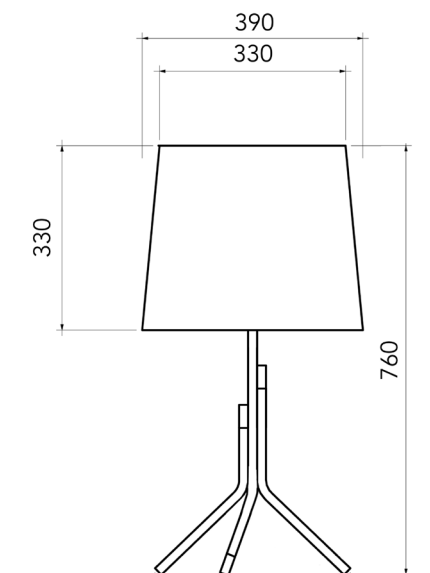

Lampe
Table lamp