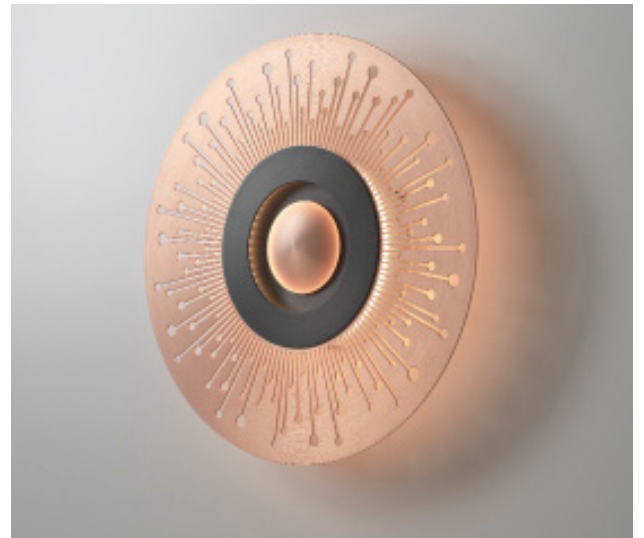

EARTH

Design : Emilie Cathelineau

Applique
Wall light

LED intégrée 990 lm 2700K° 24V
Alimentation intégrée fournie

Laiton Massif
Polycarbonate

Integrated LED 990 lm 2700°K 24V
Integrated power supply included

Solid Brass
Polycarbonate

Coloris-Colors

SA/SA : Laiton satiné - Laiton satiné
Matt brass - Matt brass

GH/SA : Graphite satiné - Laiton satiné
Matt graphite - Matt brass

CS/GH : Cuivre satiné - Graphite satiné
Matt copper - Matt graphite

SA/GH : Laiton satiné - Graphite satiné
Matt brass - Matt graphite