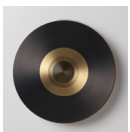

EARTH

Design : Emilie Cathelineau

Applique
Wall light

LED intégrée 990 lm 2700K° 24V
Alimentation intégrée fournie

Laiton Massif
Polycarbonate

Integrated LED 990 lm 2700°K 24V
Integrated power supply included

Solid Brass
Polycarbonate

Coloris-Colors

SA/SA : Laiton satiné - Laiton satiné
Matt brass - Matt brass

GH/SA : Graphite satiné - Laiton satiné
Matt graphite - Matt brass

CS/GH : Cuivre satiné - Graphite satiné
Matt copper - Matt graphite

SA/GH : Laiton satiné - Graphite satiné
Matt brass - Matt graphite

GH / SA

Centres identiques - Diamètres extérieurs différents selon les modèles
Identical central module - Different overall diameters depending on models