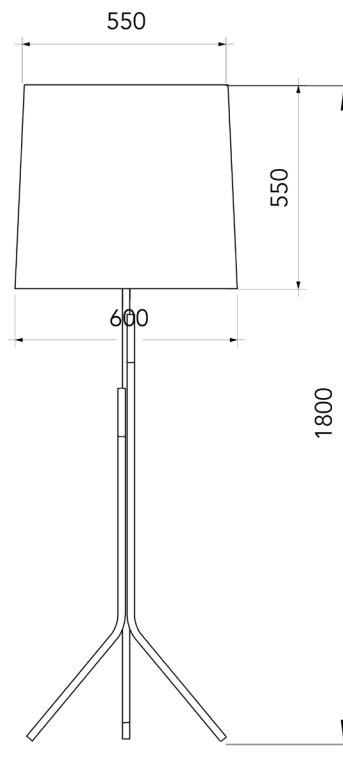

Coloris-Colors

SA/PO : Laiton satiné - Laiton poli

Matt brass - Polished brass

GH/GB : Graphite satiné - Graphite brillant

Matt graphite - Polished graphite

CS/CP : Cuivre satiné - Cuivre poli

Matt copper - Polished Copper

Abat jour : Drop paper Blanc

Lampshade : White drop paper

SA

GH

CS

PO

GB

CP

Lampadaire
Floor lamp