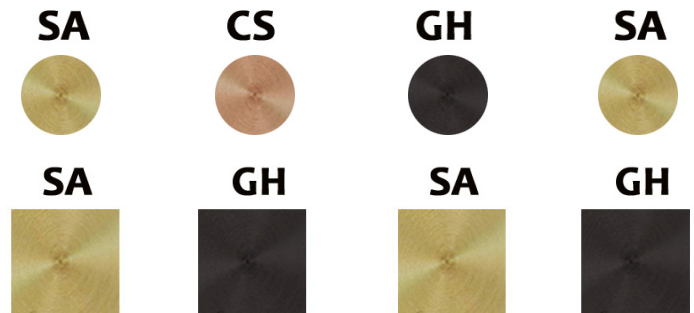

## Coloris-Colors

- SA / SA : Laiton satiné - laiton satiné  
Matt brass - matt brass
- CS / GH : Cuivre satiné - Graphite satiné  
Matt copper - matt graphite
- GH / SA : Graphite satiné - laiton satiné  
Matt graphite - matt brass
- SA / GH : Laiton satiné - Graphite satiné  
Matt brass - Matt graphite