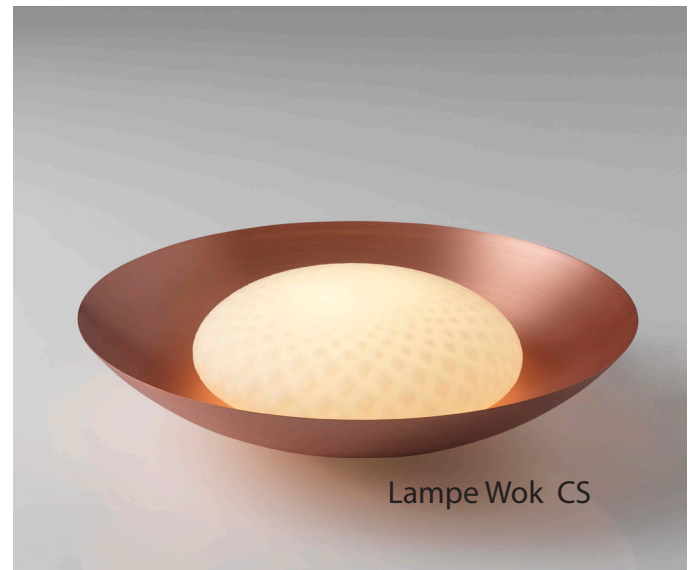

WOK

Design : Emilie Cathelineau

Applique et Lampe
Wall light and Table lamp

LED intégrée 1060 lm 2700°K
Alimentation intégrée 350 mA
Laiton Massif / Verre soufflé bouche

Integrated LED 1060 lm 2700°K
Integrated power supply 350 mA
Solid Brass / Mouth-blown glass

Coloris-Colors

SA : Laiton satiné - Matt brass
GH : Graphite satiné - Matt graphite
NI : Nickel satiné - Matt nickel
CS : Cuivre satiné - Matt copper

Verre :
Opale , Ecaille opale ou Ecaille claire
Glass :
Opal , Ecaille opal or Ecaille clear