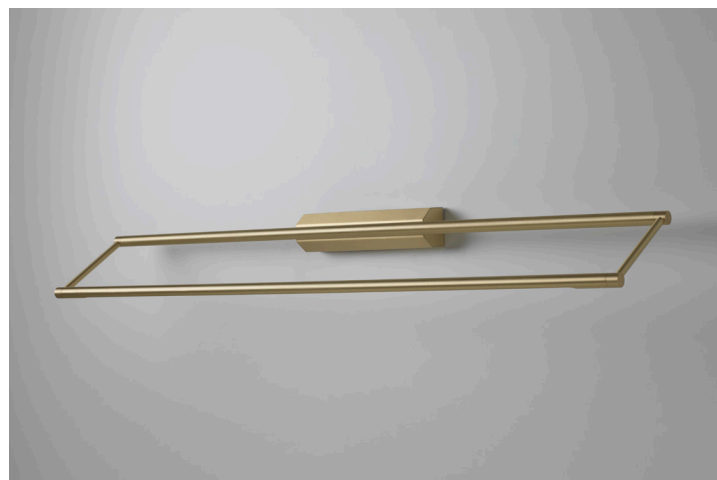

LINK

Design : Emilie Cathelineau

Applique Wall light

Link 985 : LED intégrée 1080 lm 2700K°
Alimentation intégrée fournie
Integrated LED 1080 lm 2700°K
Integrated power supply included

Link 725 : LED intégrée 780 lm 2700K°
Alimentation intégrée fournie
Integrated LED 780 lm 2700°K
Integrated power supply included

Link 525 : LED intégrée 540 lm 2700K°
Alimentation intégrée fournie
Integrated LED 540 lm 2700°K
Integrated power supply included

Link 375 : LED intégrée 360 lm 2700K°
Alimentation intégrée fournie
Integrated LED 360 lm 2700°K
Integrated power supply included

Link 275 : LED intégrée 240 lm 2700K°
Alimentation intégrée fournie
Integrated LED 240 lm 2700°K
Integrated power supply included

Laiton Massif - Polycarbonate
Solid Brass - Polycarbonate

Coloris-Colors

SA : Laiton satiné - Matt brass

GH : Graphite satiné - Matt graphite

NI : Nickel satiné - Matt nickel

PO : Laiton poli - Polished brass

GB : Graphite brillant - Polished graphite