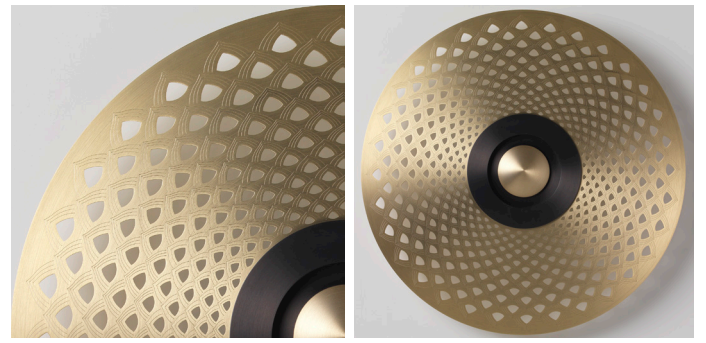

Ø 330mm

Ø 440mm

Sober : Ø 330mm ou Ø 250mm

Mandala : Ø 330mm ou Ø 440mm

Radian : Ø 350mm

Sun : Ø 330mm ou Ø 440mm

Palm : Ø 330mm ou Ø 440mm

Turtle : Ø 330mm ou Ø 440mm