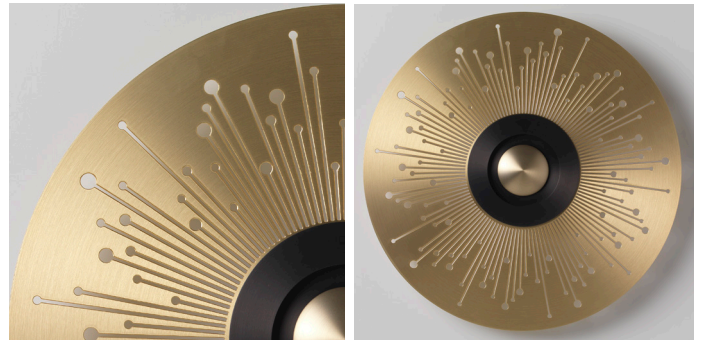

Ø 330mm

Ø 440mm

Sober : Ø 330mm ou Ø 250mm

Mandala : Ø 330mm ou Ø 440mm

Radian : Ø 350mm

Sun : Ø 330mm ou Ø 440mm

Palm : Ø 330mm ou Ø 440mm

Turtle : Ø 330mm ou Ø 440mm