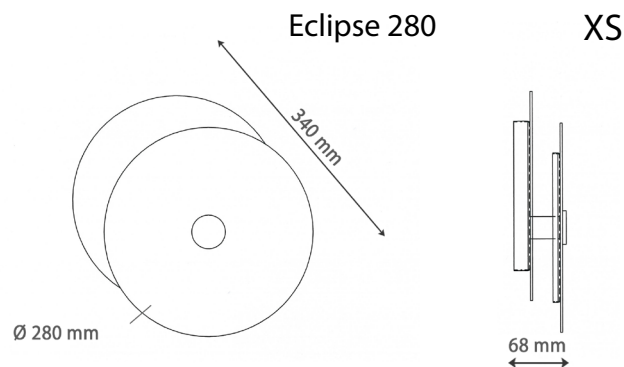

# CURVE

Design : Emilie Cathelineau

Lampadaire et lampe  
Floor lamp and Table lamp

Lampadaires : 1x E27 205w maxi. Ampoule non fournie. Variateur  
Lampe : 1x E27 60w maxi . Ampoule non fournie

Laiton Massif / Abat-jour tissu