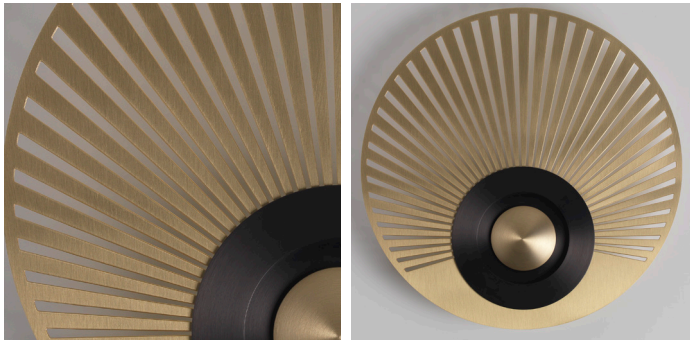

Ø 330mm

Ø 440mm

Sober : Ø 330mm ou Ø 250mm

Mandala : Ø 330mm ou Ø 440mm

Radian : Ø 350mm

Sun : Ø 330mm ou Ø 440mm

Palm : Ø 330mm ou Ø 440mm

Turtle : Ø 330mm ou Ø 440mm