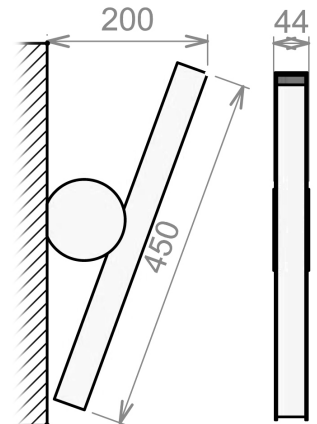

CALEE

Design : POOL

Appliques
Wall lights

LED et Alimentation intégrées 960lm 2700°K 24V
Integrated LED and power supply

Laiton Massif / Polycarbonate
Solid Brass / Polycarbonate

Coloris-Colors

GH/CS : Graphite / Cuivre satiné
Matt graphite / Matt copper

SA/GH : Laiton satiné / Graphite
Matt brass / Matt graphite

GB/CS : Graphite Brillant / Cuivre Satiné
Polished graphite / Matt copper

SA : Laiton satiné
Matt Brass

NB: Nickel Brillant
Polished graphite

Calée N°1

Calée N°2

Calée N°3