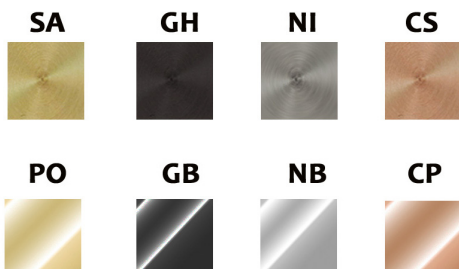

## Coloris-Colors

GH/CS : Graphite / Cuivre satiné  
Matt graphite / Matt copper

SA/GH : Laiton satiné / Graphite  
Matt brass / Matt graphite

GB/CS : Graphite Brillant / Cuivre Satiné  
Polished graphite / Matt copper

SA : Laiton satiné  
Matt Brass

NB: Nickel Brillant  
Polished graphite