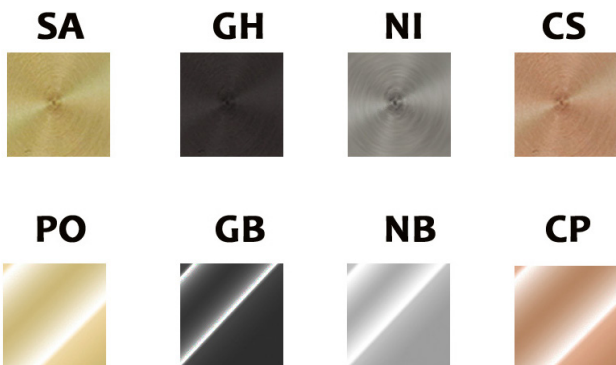

## Coloris-Colors

GH/CS : Graphite / Cuivre satiné  
Matt graphite / Matt copper

GH/SA : Graphite / Laiton satiné  
Matt graphite / Matt brass

SA/PO : Laiton satiné / Laiton poli  
Matt brass / Polished brass

GB/CP : Graphite Brillant / Cuivre poli  
Polished graphite / Polished copper

NI/NB : Nickel satiné / Nickel brillant  
Matt Nickel / Polished nickel

Abat jour : Noir ou Blanc cassé

Lampshade : Black or white