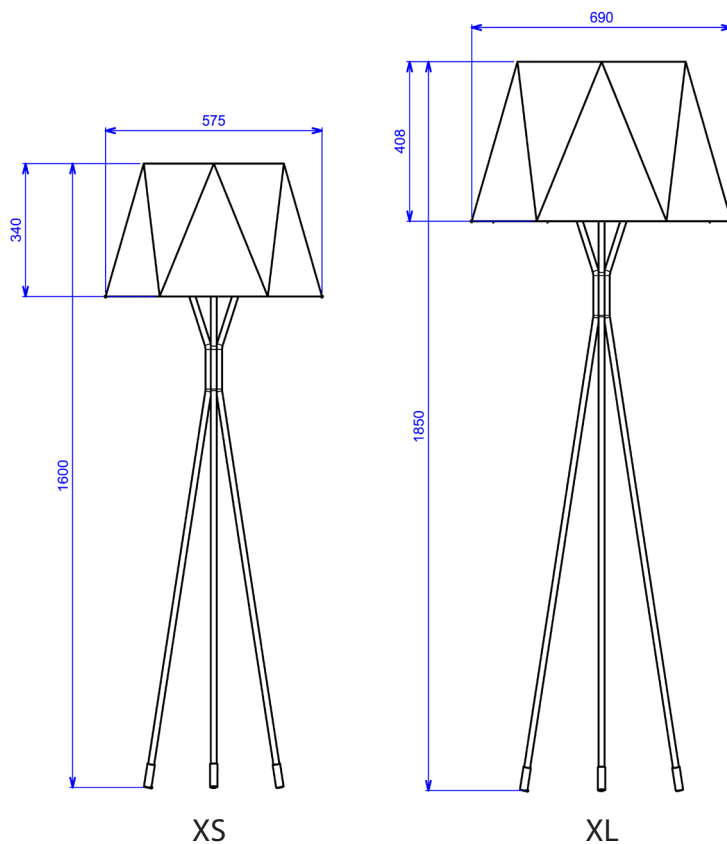

SOLITAIRE

Design : Emilie Cathelineau

Lampadaire disponible en deux tailles et cinq coloris

Floor lamp available in two sizes and five colors

1x E27 205w maxi. Ampoule non fournie Variateur

Laiton Massif / Percaline

1x E27 205w max. Bulb not included Dimmer

Solid Brass / Calico fabric

1x E26 type A 150W. Bulb not included. Switch

Coloris-Colors

GH/CS : Graphite / Cuivre satiné
Matt graphite / Matt copper

GH/SA : Graphite / Laiton satiné
Matt graphite / Matt brass

SA/PO : Laiton satiné / Laiton poli
Matt brass / Polished brass

GB/CP : Graphite Brillant / Cuivre poli
Polished graphite / Polished copper

NI/NB : Nickel satiné / Nickel brillant
Matt Nickel / Polished nickel

Abat jour : Noir ou Blanc cassé

Lampshade : Black or white