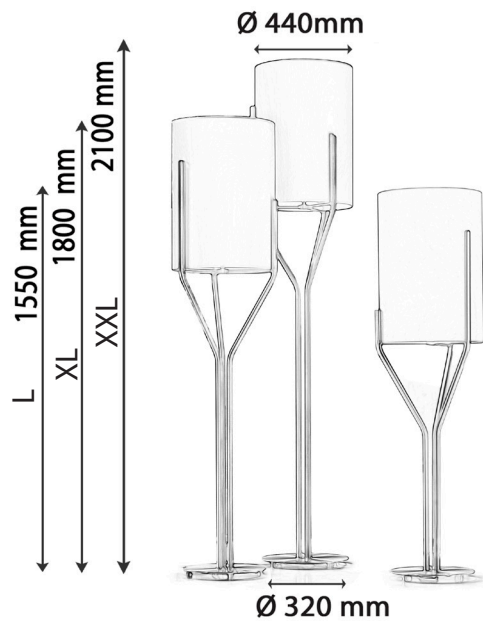

# Suspensions - Pendants

Abat-jour - Lampshade

Ø 330

Abat-jour - Lampshade

Ø 400

# Lampadaires-Floor lamps

Abat-jour - Lampshade

Ø 330

Abat-jour - Lampshade

Ø 400

Autres dimensions : nous contacter  
Contact us for others dimensions