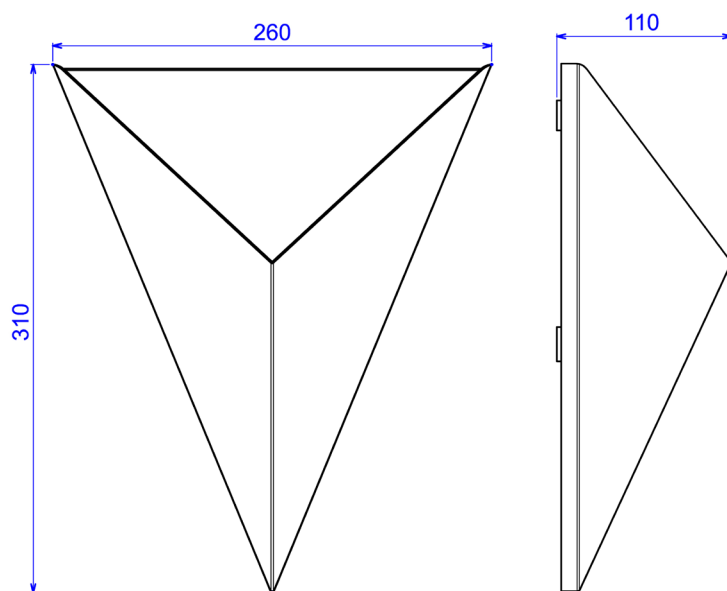

Coloris-Colors

SA : Laiton satiné - Matt brass
GH : Graphite satiné - Matt graphite
NI : Nickel satiné - Matt nickel
CS : Cuivre satiné - Matt copper
PO : Laiton poli - Polished brass
GB : Graphite brillant - Polished graphite
CP : Cuivre poli - Polished copper
NB : Nickel brillant - Polished Nickel