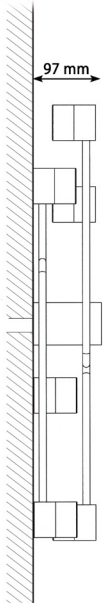

Alimentation Intégrée
Integrated power supply