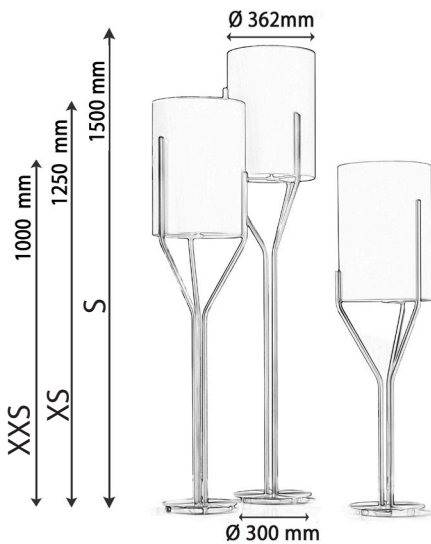

Suspensions - Pendants

Abat-jour - Lampshade

Ø 330

Abat-jour - Lampshade

Ø 400

Lampadaires-Floor lamps

Abat-jour - Lampshade

Ø 330

Abat-jour - Lampshade

Ø 400

Autres dimensions : nous contacter
Contact us for others dimensions