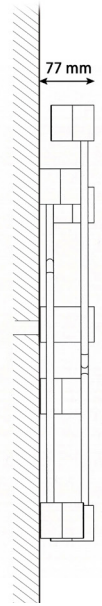

Alimentation Séparée
Remote power supply