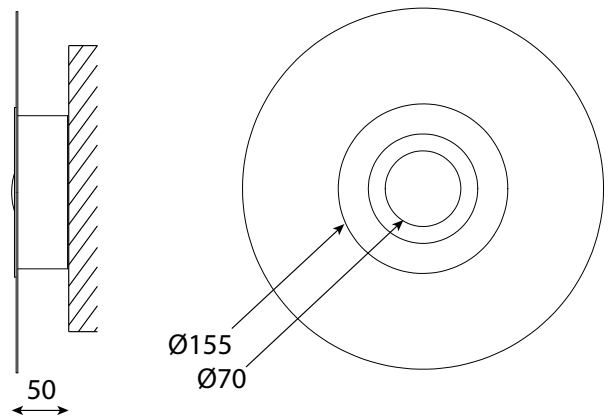

EARTH

Design : Emilie Cathelineau

Applique
Wall light

LED intégrée 990 lm 2700K° 24V
Alimentation intégrée fournie

Laiton Massif
Polycarbonate

Integrated LED 990 lm 2700°K 24V
Integrated power supply included

Solid Brass
Polycarbonate

Coloris-Colors

SA/SA : Laiton satiné - Laiton satiné
Matt brass - Matt brass

GH/SA : Graphite satiné - Laiton satiné
Matt graphite - Matt brass

CS/GH : Cuivre satiné - Graphite satiné
Matt copper - Matt graphite

SA/GH : Laiton satiné - Graphite satiné
Matt brass - Matt graphite