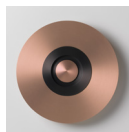

SA/GH : Laiton satiné - Graphite satiné  
Matt brass - Matt graphite

SA / SA

GH / SA

SA / GH

CS / GH

Centres identiques - Diamètres extérieurs différents selon les modèles  
Identical central module - Different overall diameters depending on models