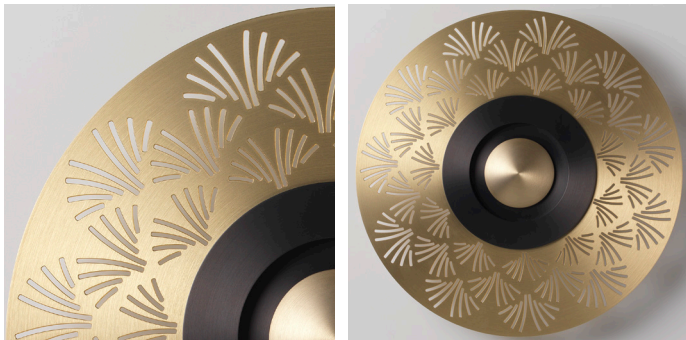

Ø 330mm

Ø 440mm

Sober : Ø 330mm ou Ø 250mm

Mandala : Ø 330mm ou Ø 440mm

Radian : Ø 350mm

Sun : Ø 330mm ou Ø 440mm

Palm : Ø 330mm ou Ø 440mm

Turtle : Ø 330mm ou Ø 440mm