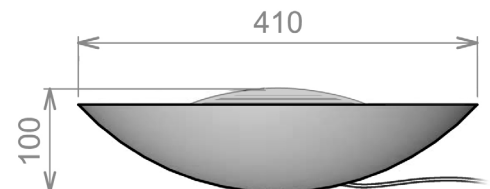

Lampe - Table Lamp