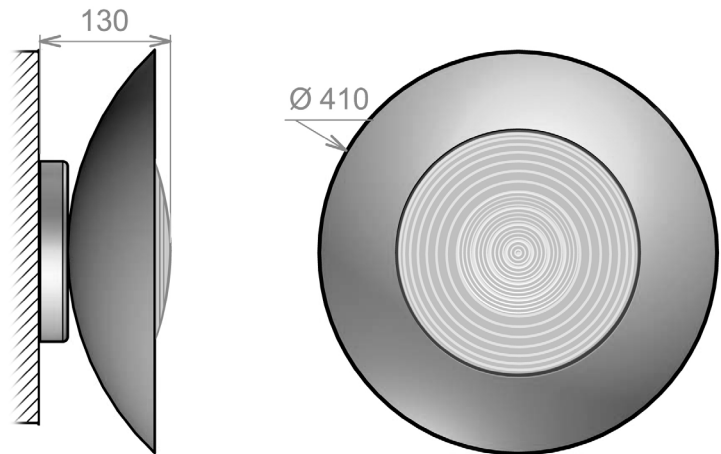

Applique - Wall light