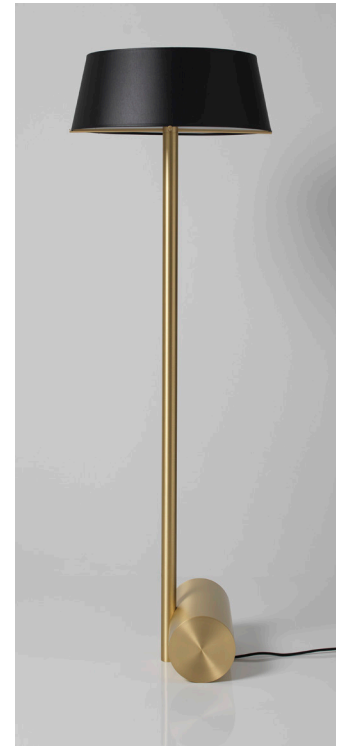

Lampe SA/GH
Table lamp SA/GH