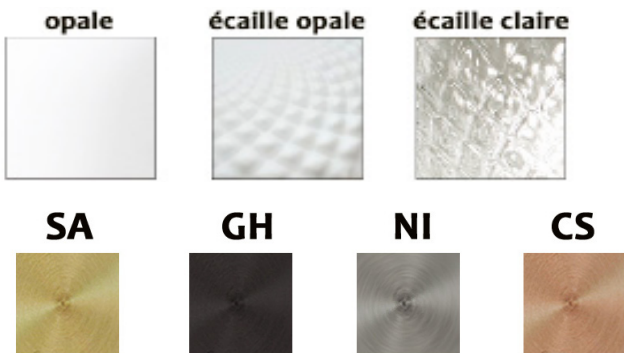

## Coloris-Colors

SA : Laiton satiné - Matt brass

CS : Cuivre satiné - Matt copper

NI : Nickel satiné - Matt nickel

+ Cable noir - Black cable

GH : Graphite satiné - Matt graphite

+ Cable doré - Gold cable

Verre :

Opale , Ecaille opale ou Ecaille claire

Glass :

Opal , Ecaille opal or Ecaille clear