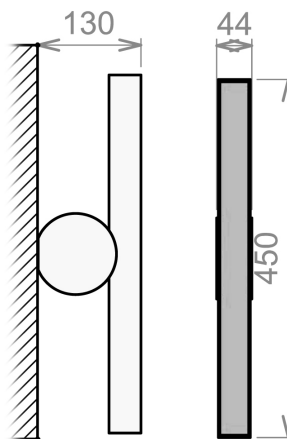

CALEE

Design : POOL

Appliques
Wall lights

LED et Alimentation intégrées 960lm 2700°K 24V
Integrated LED and power supply

Laiton Massif / Polycarbonate
Solid Brass / Polycarbonate

Coloris-Colors

GH/CS : Graphite / Cuivre satiné
Matt graphite / Matt copper

SA/GH : Laiton satiné / Graphite
Matt brass / Matt graphite

GB/CS : Graphite Brillant / Cuivre Satiné
Polished graphite / Matt copper

SA : Laiton satiné
Matt Brass

NB: Nickel Brillant
Polished graphite

Calée N°1

Calée N°2

Calée N°3