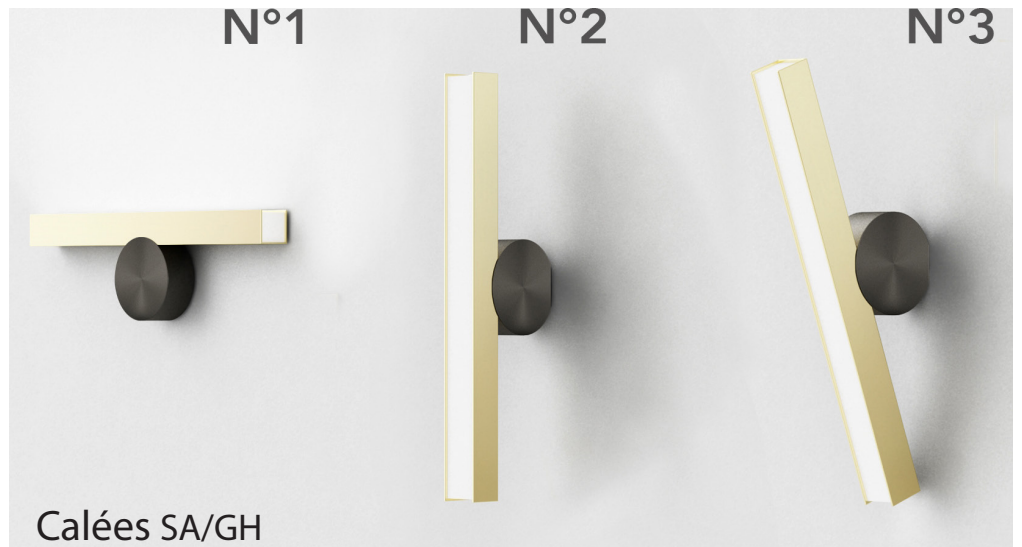

CALEE

Design : POOL

Appliques
Wall lights