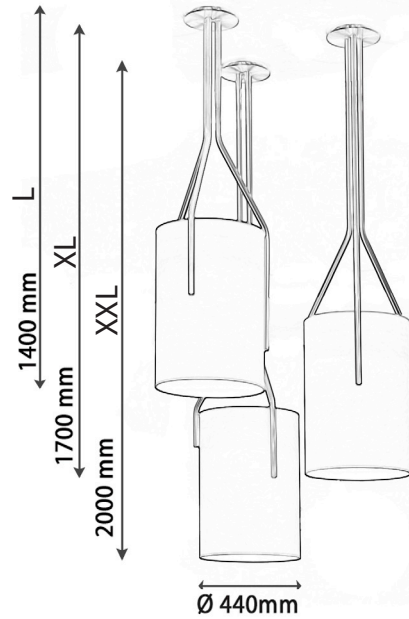

# Suspensions - Pendants

Abat-jour - Lampshade

Ø 330

Abat-jour - Lampshade

Ø 400

# Lampadaires-Floor lamps

Abat-jour - Lampshade

Ø 330

Abat-jour - Lampshade

Ø 400

Autres dimensions : nous contacter  
Contact us for others dimensions