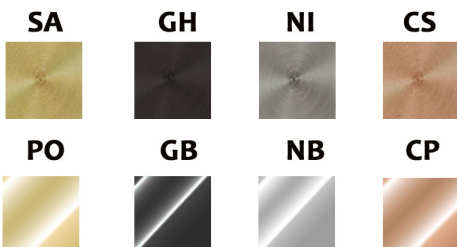

Coloris-Colors

GH/CS : Graphite / Cuivre satiné
Matt graphite / Matt copper

SA/GH : Laiton satiné / Graphite
Matt brass / Matt graphite

GB/CS : Graphite Brillant/ Cuivre Satiné
Polished graphite / Matt copper

SA : Laiton satiné
Matt Brass

Abat jour lampadaire: Percaline blanche ou noire
Lampshade floor lamp: White or black Calico