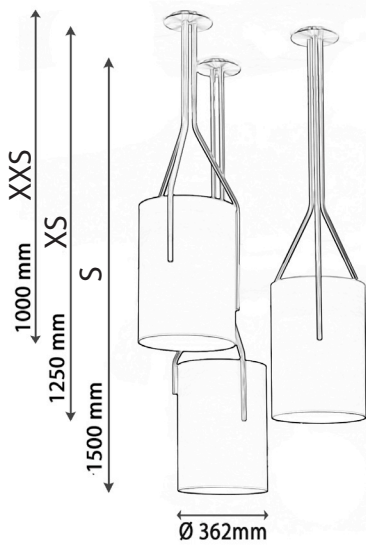

# Suspensions - Pendants

Abat-jour - Lampshade

Ø 330

Abat-jour - Lampshade

Ø 400